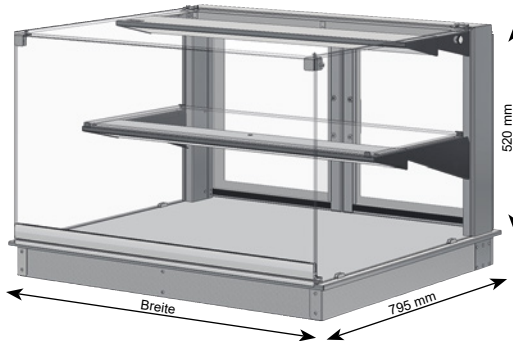

## PROFI-Counter OK-BE / ECO OK-BE (ohne Kühlung)

Ungekühlte Einbauvitrine mit hochklappbaren Warenflächen

**WiHA**  
ESG-Sicherheitsglas  
Frontscheibe aus hochbelastbarem ESG-Glas

**WiHA**  
**LED**  
energiesparend und wartungsarm

### Die PROFİ-Counter Serie

- Mehr Umsatz mit vollem Warendruck
- Einfache Änderung der benötigten Warenfläche
- Voller Warendruck selbst bei 55% Wareneinsatz
- Optional mit kundenspezifischem Werbetransparent
- Auch als ECO-Ausführung mit Isoglas lieferbar
- Mit leuchtstarker LED Beleuchtung